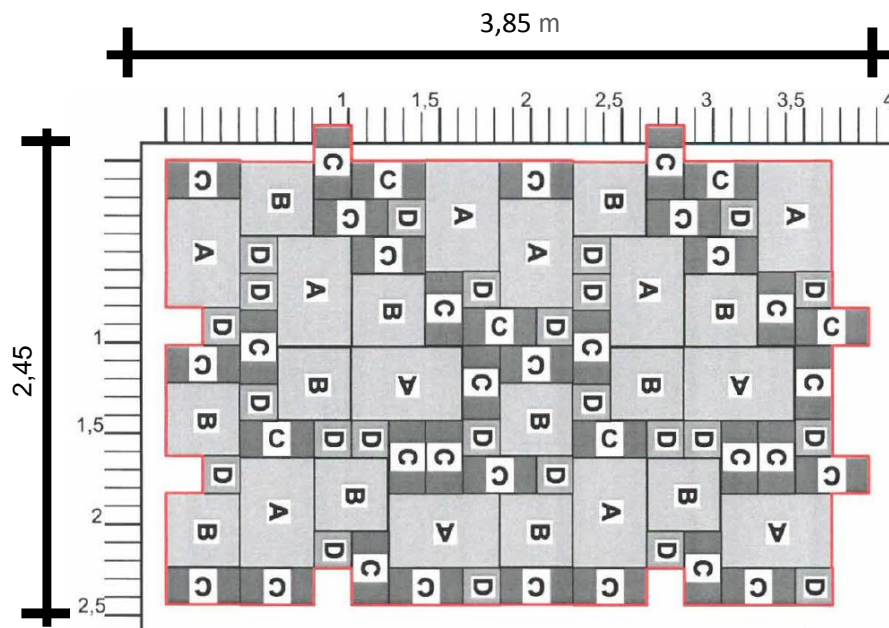

Variante 1 : Calepinage de 4,90 m x 1,80 m (avec joints de 5 mm inclus)

Variante 2 : Calepinage de 3,85 m x 2,45 m (avec joints de 5 mm inclus)

Codes Produits

Vesuvio : 236 987

Nebia : 236 986

Une palette de pavés Infinito Moderno Giga contient 8,64 m² et est composée de 4 formats :

- A 12 pavés environ de 60 x 40 x 7 cm
- B 12 pavés environ de 40 x 40 x 7 cm
- C 36 pavés environ de 40 x 20 x 7 cm
- D 24 pavés environ de 20 x 20 x 7 cm