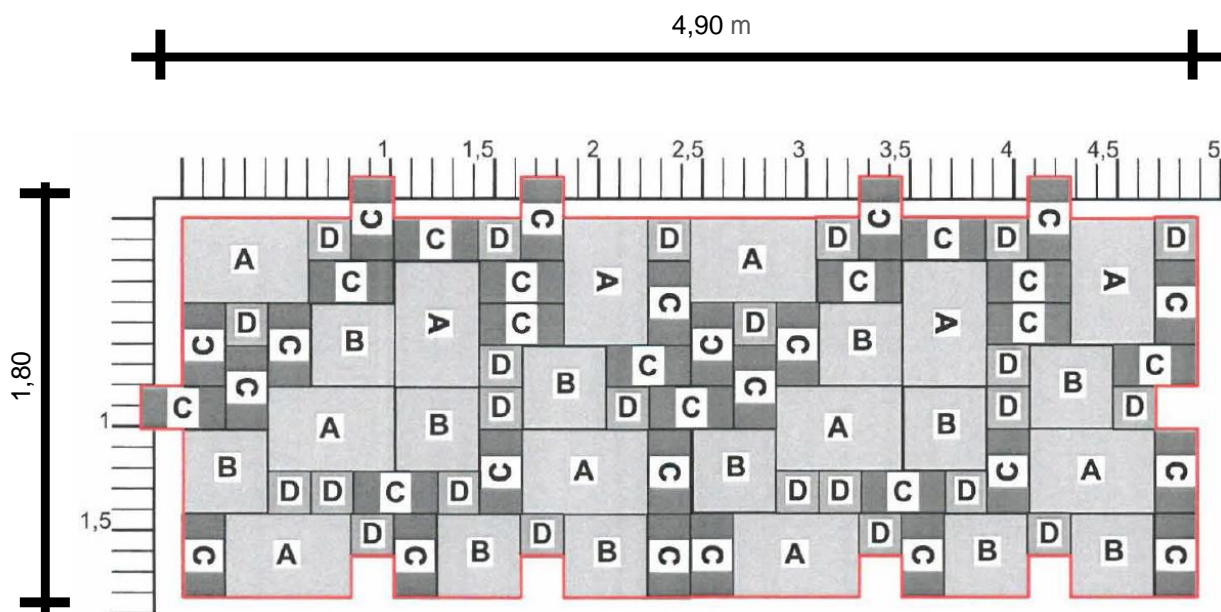

Variante 1 : Calepinage de 4,90 m x 1,80 m (avec joints de 5 mm inclus)

Variante 2 : Calepinage de 3,85 m x 2,45 m (avec joints de 5 mm inclus)

Codes Produits

Vesuvio : 236 987

Nebia : 236 986

Une palette de pavés Infinito Moderno Giga contient 8,64 m² et est composée de 4 formats :

- A 12 pavés environ de 60 x 40 x 7 cm
- B 12 pavés environ de 40 x 40 x 7 cm
- C 36 pavés environ de 40 x 20 x 7 cm
- D 24 pavés environ de 20 x 20 x 7 cm