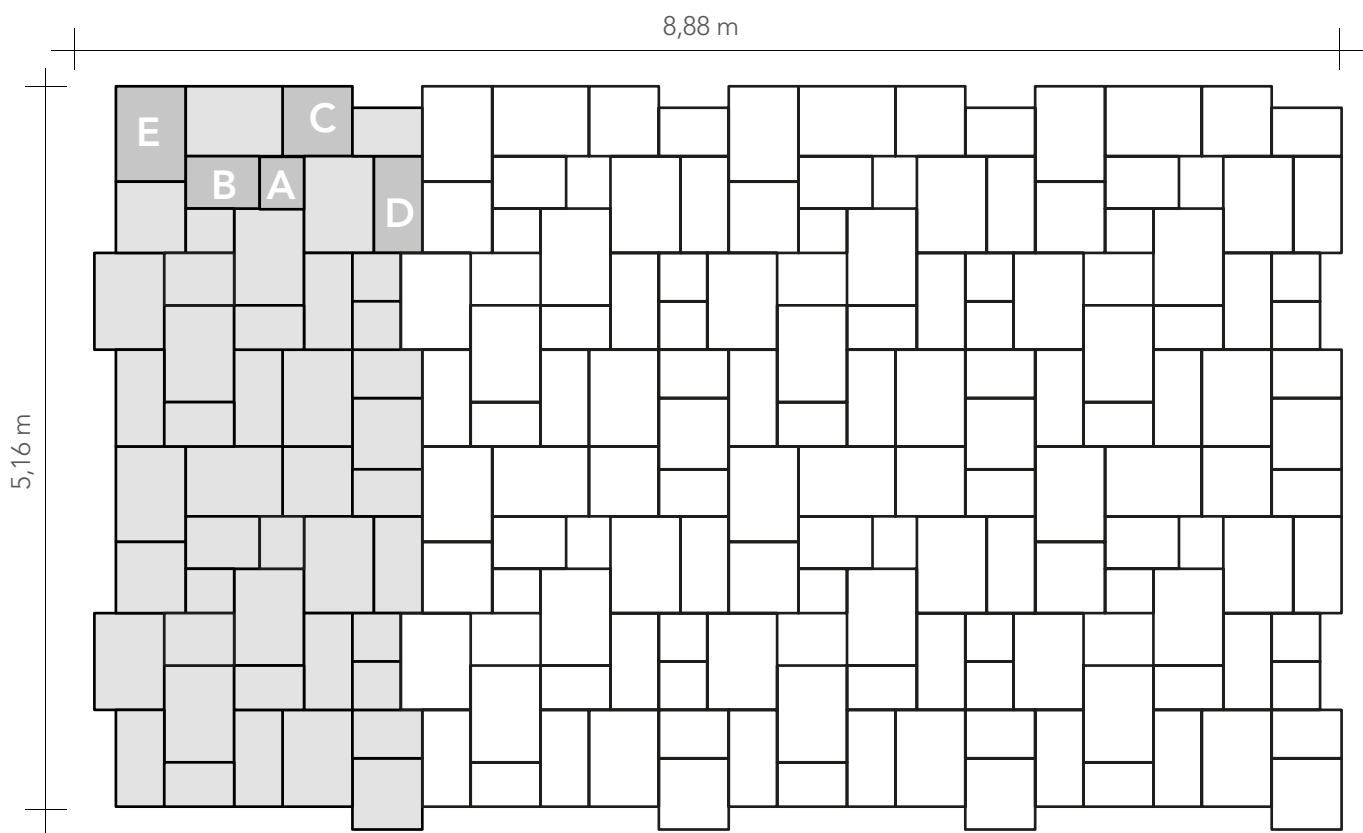

DALLAGE CERNAY

- Réalisation possible avec 4 palettes de Cernay.
- Calepinage de 8,88 m x 5,16 m (avec joints de 1 cm de large inclus).
- Le module en gras correspond au contenu d'une palette.

Codes Produits

Ombre Brun : 236 015

Colombier : 236 016

Gris Argent : 236 599

Une palette de dallage Cernay contient 10,86 m² et est composée de 5 formats :

- A 8 dalles de 33 x 33 x 3,5 cm
- B 12 dalles de 50 x 33 x 3,5 cm
- C 6 dalles de 50 x 50 x 3,5 cm
- D 8 dalles de 67,5 x 33 x 3,5 cm
- E 14 dalles de 67,5 x 50 x 3,5 cm